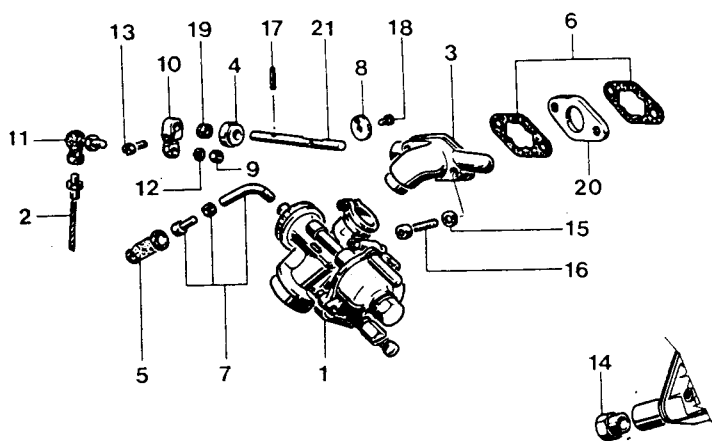

## KIT ASPIRAZIONE BING I - 125

Tav. 41

Fig.	Codice	Qt.	Descrizione
1	0104100010	1	Carburatore
2	0103700130	1	Filo comando gas
3	0104100030	1	Collettore asp.completo
4	0104100040	1	Capuccio porta feltro
5	0103700390	1	Capuccio protezione
6	0103700280	2	Guarnizione aspirazione
7	0104100070	1	Tubetto deviatore
8	0104100080	1	Valvola gas c/foro
9	0104100090	1	Dado
10	0104100100	1	Leva comando alberino
11	0104100110	1	Raccordo comando gas
12	0104100120	1	Rondella elastica
13	0104100130	1	Vite leva alberino
14	0104100140	1	Tappo chiusura regolat.
15	0103500630	2	Rondella bisellata $\varnothing$ 6
16	0103500690	2	Vite TCCE M6x35
17	0104100170	1	Spina elastica $\varnothing$ 2x10
18	0103500770	1	Vite TC M3x4
19	0103500840	1	Feltro $\varnothing$ 9x5x3
20	0103700880	1	Guarnizione aspirazione
21	0104100210	1	Perno per valvola

## REGOLATORE PNEUMATICO I - 125

Fig.	Codice	Qt.	Descrizione
22	0104100220	1	Pipetta completa
23	0104100230	1	Farfalla
24	0103500440	1	Busta porta feltro
25	0103800350	1	Banderuola
26	0103500510	1	Molla richiamo
27	0103500630	2	Rondella bisellata $\varnothing$ 6
28	0103800520	2	Vite TCCE M6x25
29	0103500770	1	Vite TC M3x4
30	0103500780	1	Vite TC M3x5
31	0103500840	1	Feltro
32	0103800740	1	Perno per farfalla
33	0103500870	1	Nottolino