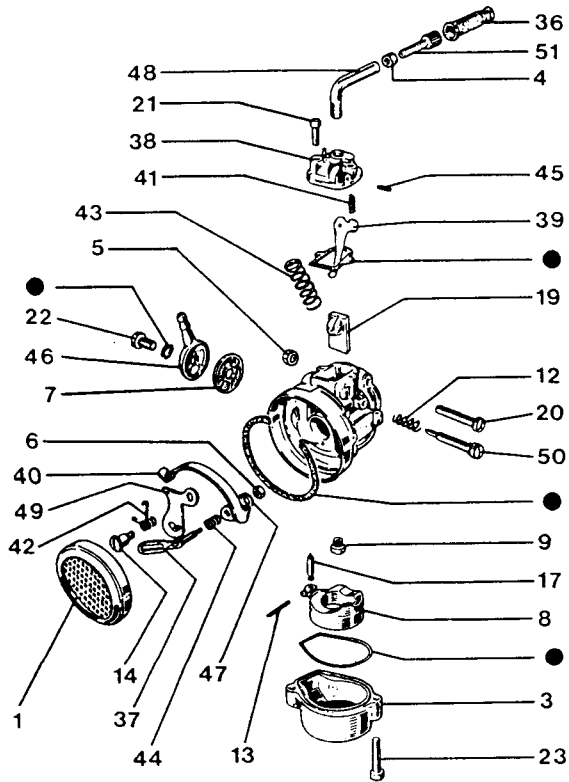

Carburatore DELLORTO "SHA 15-15 B ,

Carburatore DELLORTO SHA 15-15 B

Fig.	Codice	Qt.	Descrizione
36	0104200360	1	Gommino protezione reg.
1	0104200010	1	Elemento filtrante
37	0104200370	1	Alberino comando valvola
38	0104200380	1	Coperchio camera miscela
3	0104200030	1	Corpo vaschetta
4	0104200040	1	Dado tendifilo
5	0103000110	1	Dado manicotto
6	0104200060	1	Dado leva
7	0104200070	1	Filtro benzina
8	0104200080	1	Galleggiante
9	0104200090	1	Getto max
39	0104200390	1	Leva valvola aria
40	0104200400	1	Leva starter
41	0104200410	1	Molla richiamo leva
42	0104200420	1	Molla richiamo valv.aria
43	0104200430	1	Molla richiamo valv.gas
44	0104200440	1	Molla per alberino
12	0104200120	1	Molla vite reg.valvola
13	0104200130	1	Perno galleggiante
45	0104200450	1	Perno per leva
14	0104200140	1	Perno per valvola aria
46	0104200460	1	Pipetta raccordo benzina
47	0104200470	1	Rondella
17	0104200170	1	Spillo benzina
48	0104100070	1	Tubetto deviatore
49	0104200490	1	Valvola aria
19	0104200190	1	Valvola gas
20	0104200200	1	Vite manicotto
21	0104200210	2	Vite
22	0104200220	1	Vite pipetta
23	0104200230	2	Vite vaschetta
50	0104200500	1	Vite reg.valv.gas
51	0104200510	1	Vite tendifilo
	0104200350	1	Busta guarnizioni