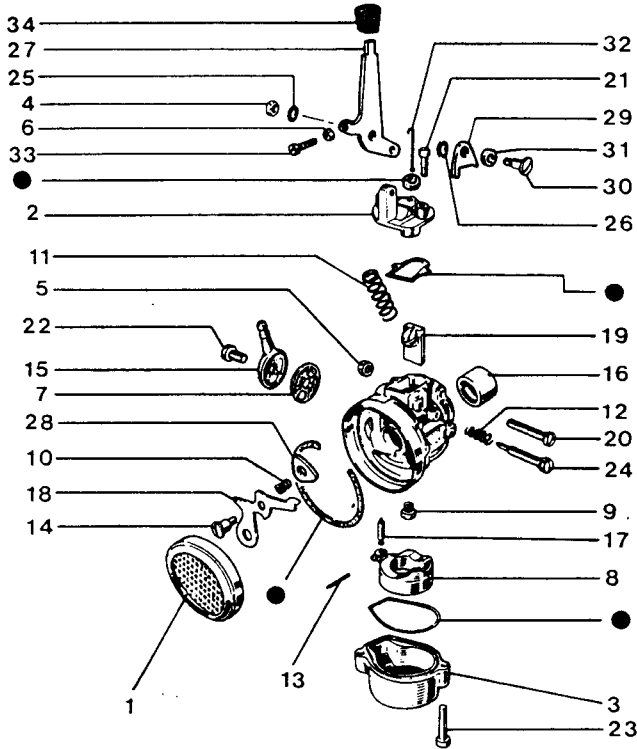

Carburatore DELLORTO "SHA 14-12"