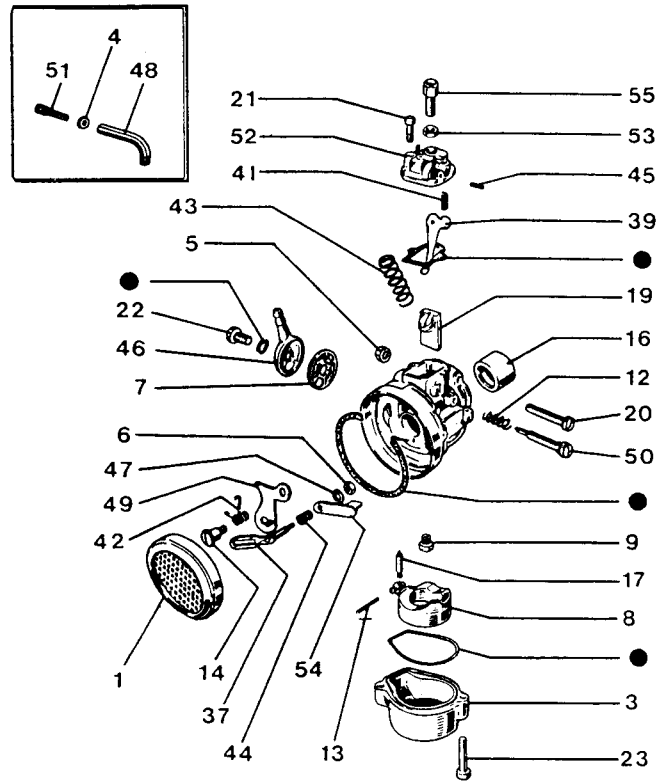

Carburatore DELLORTO "SHA 14-12 B"

Carburatore DELLORTO SHA 14-12 c/Manettino

Fig.	Codice	Qt.	Descrizione
1	0104200010	1	Elemento filtrante
2	0104200020	1	Coperchio camera misc.
3	0104200030	1	Corpo vaschetta
4	0104200040	1	Dado
5	0103000110	1	Dado manicotto
6	0104200060	1	Dado per fermo leva
7	0104200070	1	Filtro benzina
8	0104200080	1	Galleggiante
9	0104200090	1	Getto max
10	0104200100	1	Molla valvola aria
11	0104200110	1	Molla richiamo valv.gas
12	0104200120	1	Molla vite reg. valvola
13	0104200130	1	Perno galleggiante
14	0104200140	1	Perno per valvola aria
15	0104200150	1	Pipetta raccordo benzina
16	0104200160	1	Riduzione
17	0104200170	1	Spillo benzina
18	0104200180	1	Valvola aria
19	0104200190	1	Valvola gas
20	0104200200	1	Vite manicotto
21	0104200210	2	Vite coperchio cam.miscela
22	0104200220	1	Vite pipetta
23	0104200230	2	Vite vaschetta
24	0104200240	1	Vite reg.valvola gas
25	0104200250	1	Rondella
26	0104200260	1	Rondella
27	0104200270	1	Leva
28	0104200280	1	Piastrina
29	0104200290	1	Piastrina
30	0104200300	1	Perno leva
31	0104200310	1	Rondella
32	0104200320	1	Tirante
33	0104200330	1	Vite fermo leva
34	0104200340	1	Pomello
35	0104200350	1	Busta guarnizioni

Carburatore DELLORTO SHA 14-12 B

Fig.	Codice	Qt.	Descrizione
1	0104200010	1	Elemento filtrante
37	0104200370	1	Alberino comando valvola
52	0104200520	1	Coperchio camera miscela
3	0104200030	1	Corpo vaschetta
53	0104200530	1	Dado tendifilo
4	0104200040	1	Dado tendifilo su dev.
5	0103000110	1	Dado manicotto
6	0104200060	1	Dado
7	0104200070	1	Filtro benzina
8	0104200080	1	Galleggiante
9	0104200090	1	Getto max
39	0104200390	1	Leva valvola aria
54	0104200540	1	Leva comando valvola aria
41	0104200410	1	Molla richiamo leva
42	0104200420	1	Molla richiamo valv.aria
43	0104200430	1	Molla richiamo valv.gas
44	0104200440	1	Molla per alberino
12	0104200120	1	Molla vite reg.valv.gas
13	0104200130	1	Perno galleggiante
45	0104200450	1	Perno per leva valv.aria
14	0104200140	1	Perno per valvola aria
46	0104200460	1	Pipetta raccordo benzina
16	0104200160	1	Riduzione
47	0104200470	1	Rondella
17	0104200170	1	Spillo benzina
48	0104100070	1	Tubetto deviatore
49	0104200490	1	Valvola aria
19	0104200190	1	Valvola gas
20	0104200200	1	Vite manicotto
21	0104200210	2	Vite cop.camera miscela
22	0104200220	1	Vite pipetta
23	0104200230	2	Vite Vaschetta
50	0104200500	1	Vite reg.valvola gas
55	0104200550	1	Vite tendifilo
51	0104200510	1	Vite tendifilo su dev.
77	0104200790	1	Busta guarnizioni