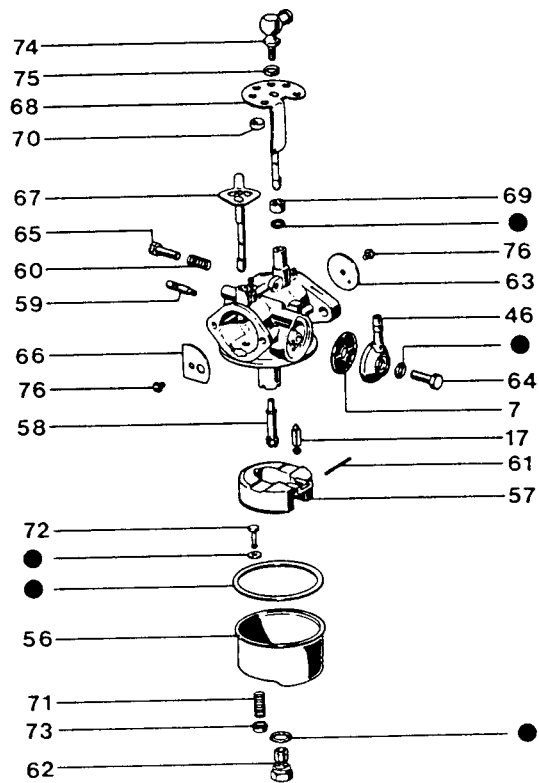

Carburatore DELLORTO "FHCD 20-16,,

Carburatore DELLORTO FHCD 20-16

Fig.	Codice	Qt.	Descrizione
56	0104200560	1	Vaschetta
7	0104200070	1	Filtro benzina
57	0104200570	1	Galleggiante
58	0104200580	1	Emulsionatore
59	0104200590	1	Getto minimo
60	0104200600	1	Molla vite reg.gas
61	0104200610	1	Perno galleggiante
46	0104200460	1	Pipetta raccordo benzina
17	0104200170	1	Spillo benzina
62	0104200620	1	Tappo vaschetta
63	0104100080	1	Valvola gas
64	0104200640	1	Vite fiss.pipetta
65	0104200650	1	Vite reg.albero gas
66	0104200660	1	Valvola aria
67	0104200670	1	Albero valv.aria
68	0104200680	1	Albero valv.gas
69	0104200690	1	Cappuccio guarnizione
70	0104100090	1	Dado
71	0104200710	1	Molla pulsante
72	0104200720	1	Asta pulsante
73	0104200730	1	Pulsante scarico
74	0104100110	1	Raccordo com.gas
75	0104100120	1	Rondella elastica
76	0104200760	2	Vite fiss.valvola
78	0104200780	1	Busta guarnizioni

Varianti per Vecchio FHC 20-16

0104200790	1	Vaschetta
0104200800	1	Filtro benzina
0104200810	1	Perno galleggiante
0104200820	1	Pipetta raccordo benz.
0104200830	1	Tappo vaschetta
0104200840	1	Molla vite scarico
0104200850	1	Tappo fissaggio pipetta
0104200860	1	Vite scarico