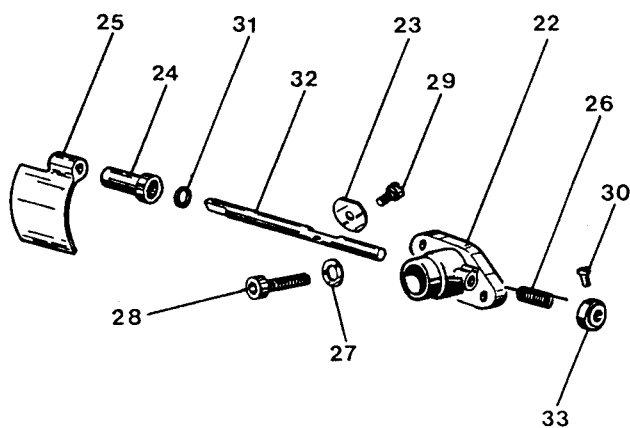

## KIT ASPIRAZIONE BING I - 125

Tav. 41

Fig.	Codice	Qt.	Descrizione
1	0104100010	1	Carburatore
2	0103700130	1	Filo comando gas
3	0104100030	1	Collettore asp.completo
4	0104100040	1	Capuccio porta feltro
5	0103700390	1	Capuccio protezione
6	0103700280	2	Guarnizione aspirazione
7	0104100070	1	Tubetto deviatore
8	0104100080	1	Valvola gas c/foro
9	0104100090	1	Dado
10	0104100100	1	Leva comando alberino
11	0104100110	1	Raccordo comando gas
12	0104100120	1	Rondella elastica
13	0104100130	1	Vite leva alberino
14	0104100140	1	Tappo chiusura regolat.
15	0103500630	2	Rondella bisellata $\varnothing$ 6
16	0103500690	2	Vite TCCE M6x35
17	0104100170	1	Spina elastica $\varnothing$ 2x10
18	0103500770	1	Vite TC M3x4
19	0103500840	1	Feltro $\varnothing$ 9x5x3
20	0103700880	1	Guarnizione aspirazione
21	0104100210	1	Perno per valvola

## REGOLATORE PNEUMATICO I - 125

Fig.	Codice	Qt.	Descrizione
22	0104100220	1	Pipetta completa
23	0104100230	1	Farfalla
24	0103500440	1	Busta porta feltro
25	0103800350	1	Banderuola
26	0103500510	1	Molla richiamo
27	0103500630	2	Rondella bisellata $\varnothing$ 6
28	0103800520	2	Vite TCCE M6x25
29	0103500770	1	Vite TC M3x4
30	0103500780	1	Vite TC M3x5
31	0103500840	1	Feltro
32	0103800740	1	Perno per farfalla
33	0103500870	1	Nottolino